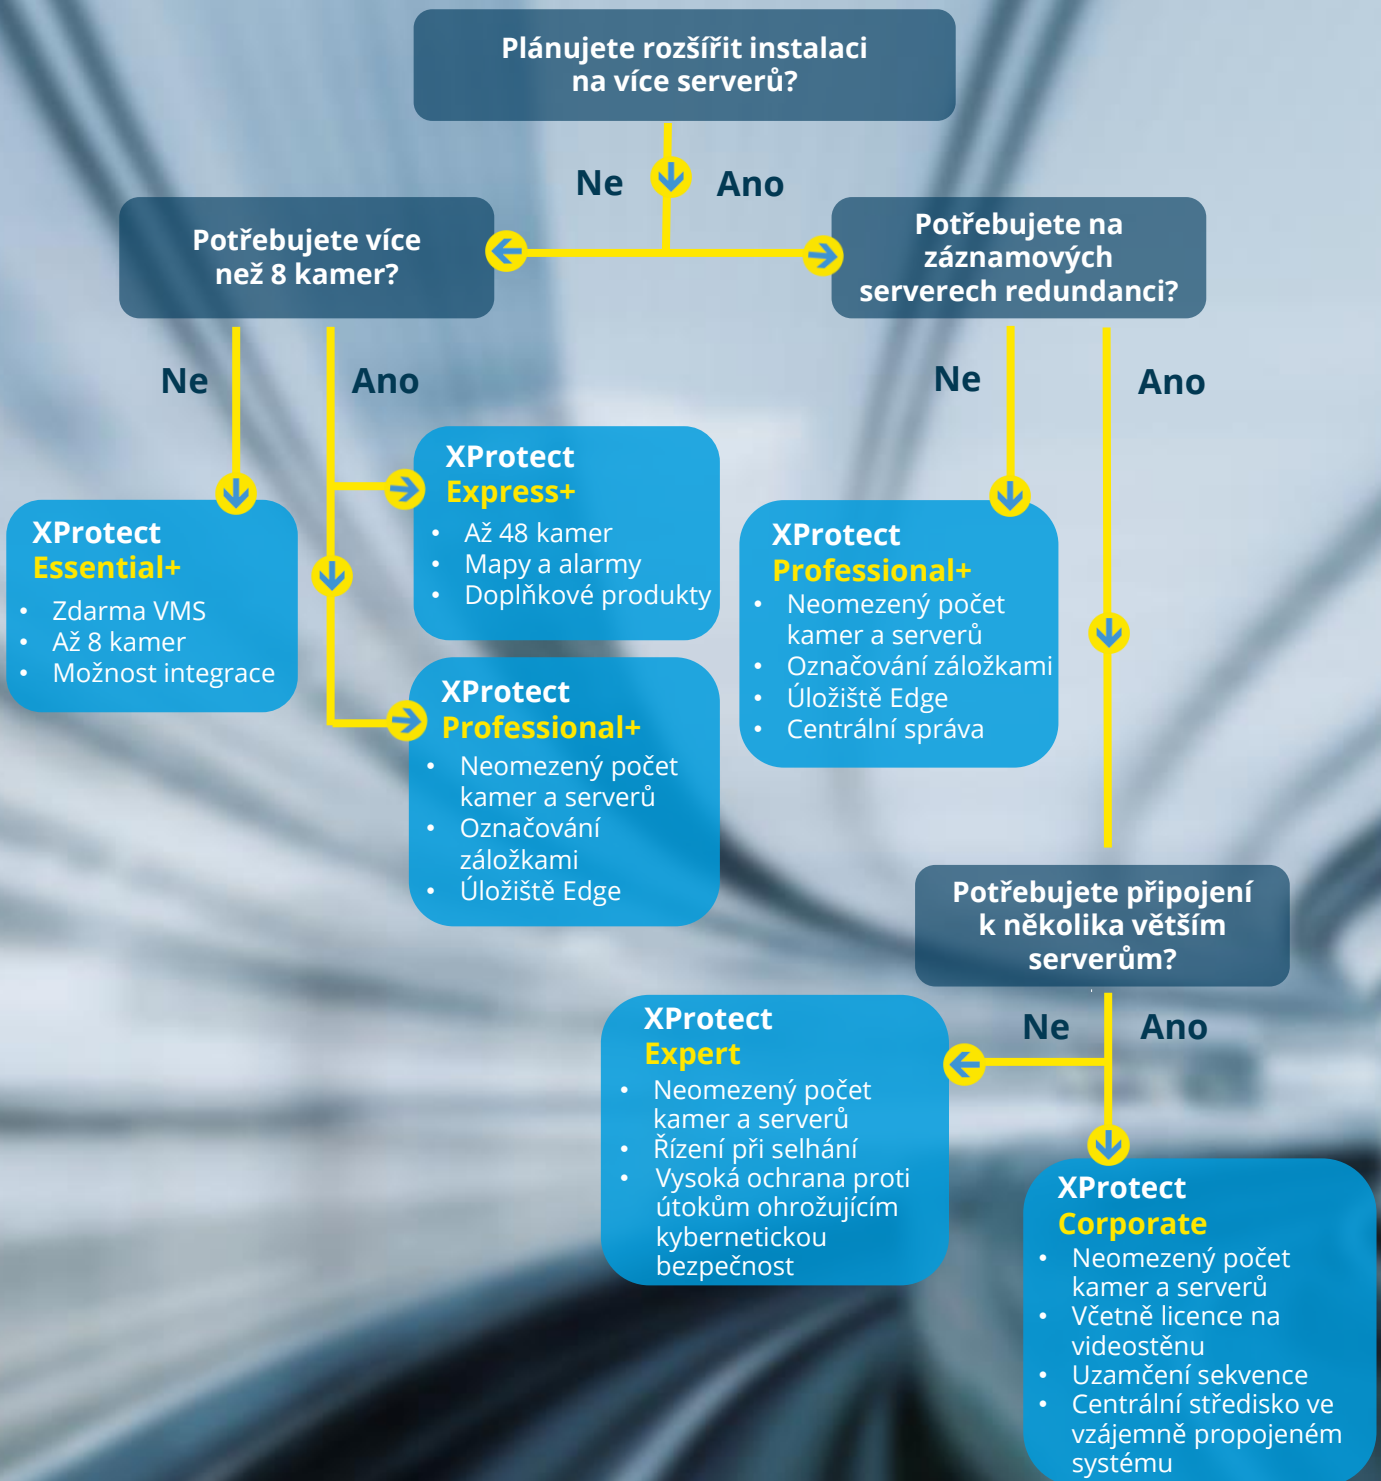

## Tabulka s hlavními funkcemi

	XProtect Essential+	XProtect Express+	XProtect Professional+	XProtect Expert	XProtect Corporate
Typ instalace	Jeden server	Jeden server	Více serverů s centrální správou	Více serverů s centrální správou	Více serverů s centrální správou
Počet hardwarových zařízení na licenci k softwaru	Až 8 volných	48	Neomezeno	Neomezeno	Neomezeno
Počet kamer na záznamový server	8	48	Neomezeno	Neomezeno	Neomezeno
Počet záznamových serverů na systém	1	1	Neomezeno	Neomezeno	Neomezeno
Funkce mapy	✓	✓	✓	✓	✓
Integrace systémů třetích stran	✓	✓	✓	✓	✓
Centralizované řízení	✓	✓	✓	✓	✓
Služba Active Directory společnosti Microsoft	✓	✓	✓	✓	✓
Hardwarově akcelerované dekódování videa	✓	✓	✓	✓	✓
Customer Dashboard (Zákaznický panel)	-	✓	✓	✓	✓
Doplňky XProtect	-	✓	✓	✓	✓
Správce alarmů	-	✓	✓	✓	✓
Označování záložkami	-	-	✓	✓	✓
Úložiště Edge	-	-	✓	✓	✓
Funkce Smart Map	-	-	-	✓	✓
Šifrování databáze médií+ digitální podpis	-	-	-	✓	✓
Záložní záznamové servery	-	-	-	✓	✓
Uzamčení sekvence	-	-	-	-	✓
Milestone Interconnect	-	Vzdálené pracoviště	Vzdálené pracoviště	Vzdálené pracoviště	Centrální/ Vzdálený server

**Osvědčené řešení**  
Na celém světě běží ve více než  
150 000 instalacích

**6 000 podporovaných kamer**

**Začněte správně, pak upgradujte**

**Flexibilní model licencí**

**Přístup kdykoli, odkudkoli**

Potřebujete pomoci s výběrem správného produktu – otočte stránku!