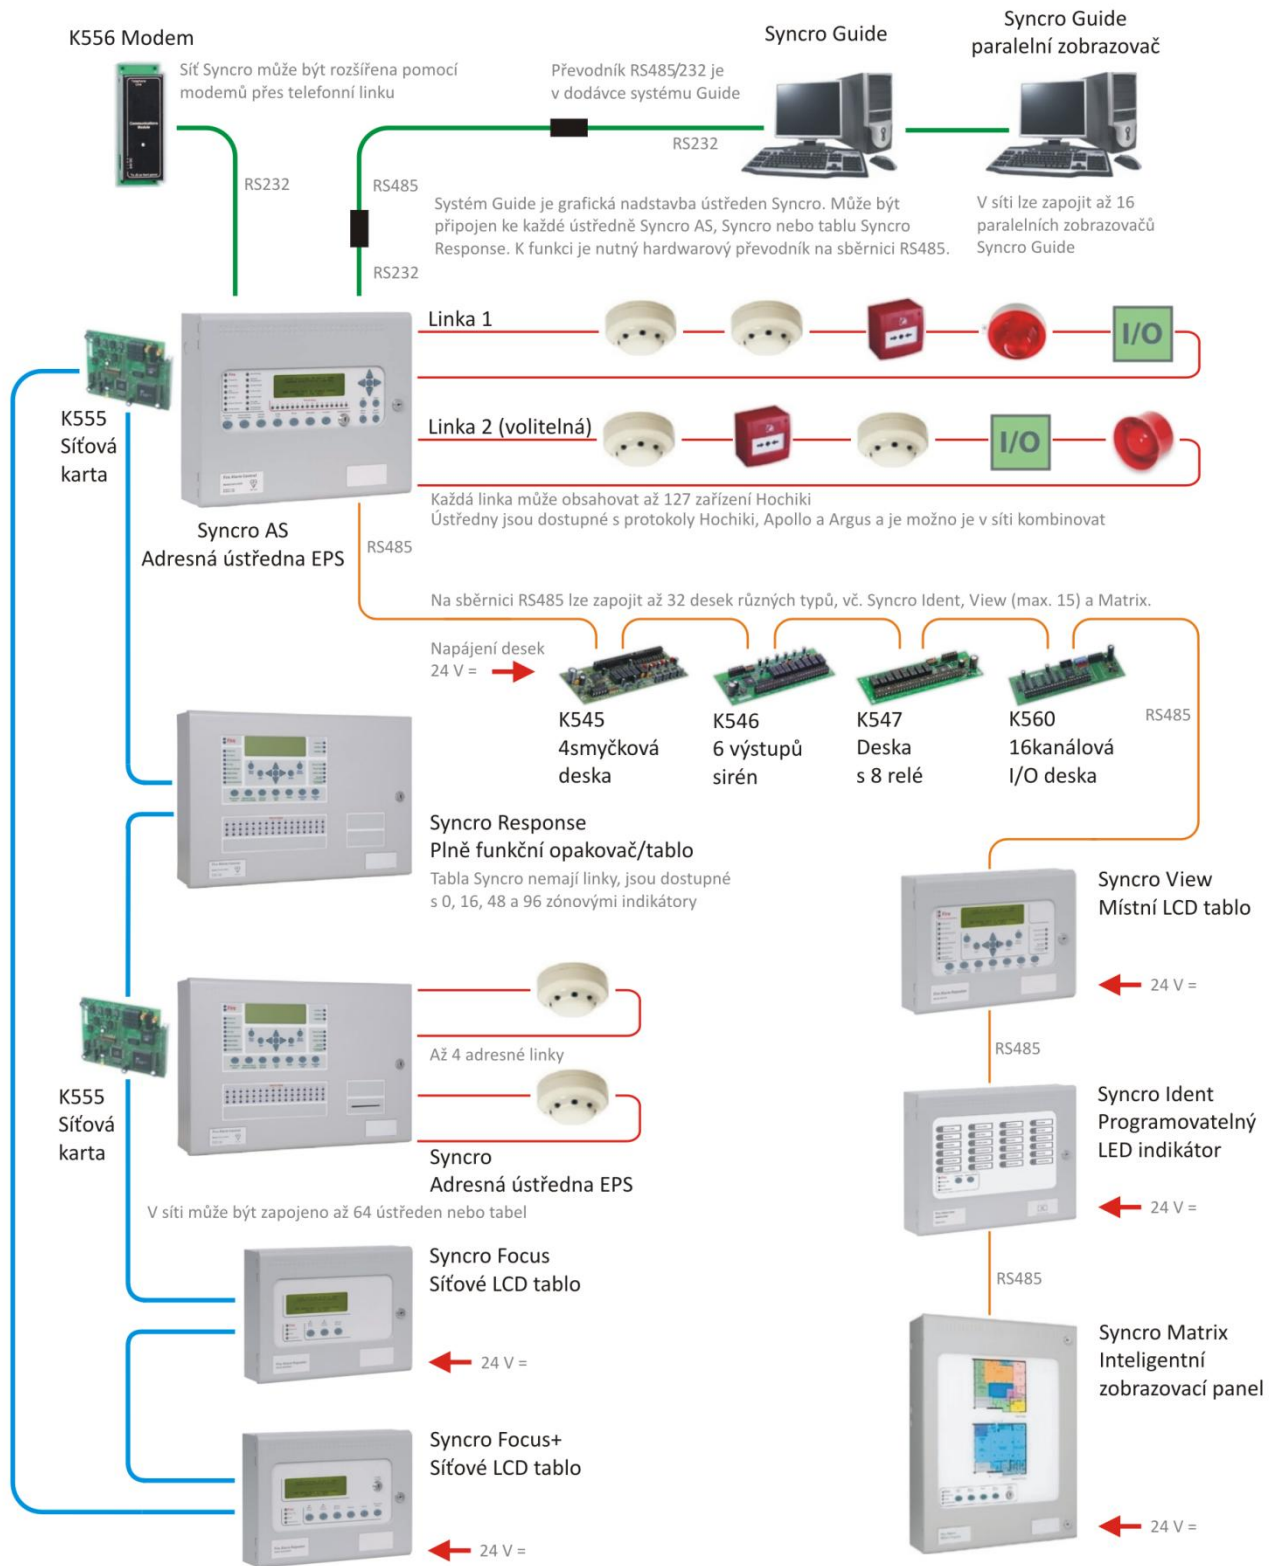

SYNCRO

Adresovatelná ústředna EPS

SYNCRO je řada analogových adresovatelných ústředn elektrické požární signalizace (EPS), určená pro malé i velké aplikace. Ústředna je dostupná v provedení se 1, 2, 4, 6 a 8 linkami, na které se připojují kompatibilní hlásiče požáru a doplňková zařízení Hochiki. Systém poskytuje vysokou kvalitu a provozní spolehlivost. Ústředna plně vyhovuje normě ČSN EN 54, část 2 a 4.

KLÍČOVÉ VLASTNOSTI

- Certifikováno dle ČSN EN 54 - 2 a 4
- 1, 2, 4, 6 a 8 linkové verze
- Až 127 hlásičů (zařízení) na linku
- 16, 48 nebo 96 zón
- Široký rozsah podporovaných hlásičů Hochiki (popř. Apollo)
- Doplňkové desky vstupů a výstupů
- Volitelná integrovaná tiskárna
- Tabla obsluhy Syncro FOCUS, VIEW a IDENT
- Grafický/mimický displej Syncro MATRIX
- Síťové řešení Syncro NET
- Vzdálená konfigurovatelnost pomocí Syncro COMMS
- Grafická nadstavba Syncro GUIDE
- Jednoduchá instalace a programování

DOPLŇKY

K560

K547

K546

K545

K586H	Syncro AS - rozšiřující deska 2 linka, Hochiki
K552H	Syncro - rozšiřující deska 3-4 linka, Hochiki
K555	Syncro - síťová deska
K560	Syncro I/O - deska 16 vstupů/výstupů
K547	Syncro I/O - deska 8 relé výstupů
K546	Syncro I/O - deska 6 sířenních výstupů
K545	Syncro I/O - deska 4 neadresné smyčky
K556P	Modem (PSTN) (pouze do krytu velikosti M3)
B2158	Dongle klíč - paralelní port
B2158USB	Dongle klíč - USB port
X187LS	Programovací kabel - economy
S187	Programovací kabel - standard
U187	Převodník z USB na RS232 pro programovací kabel