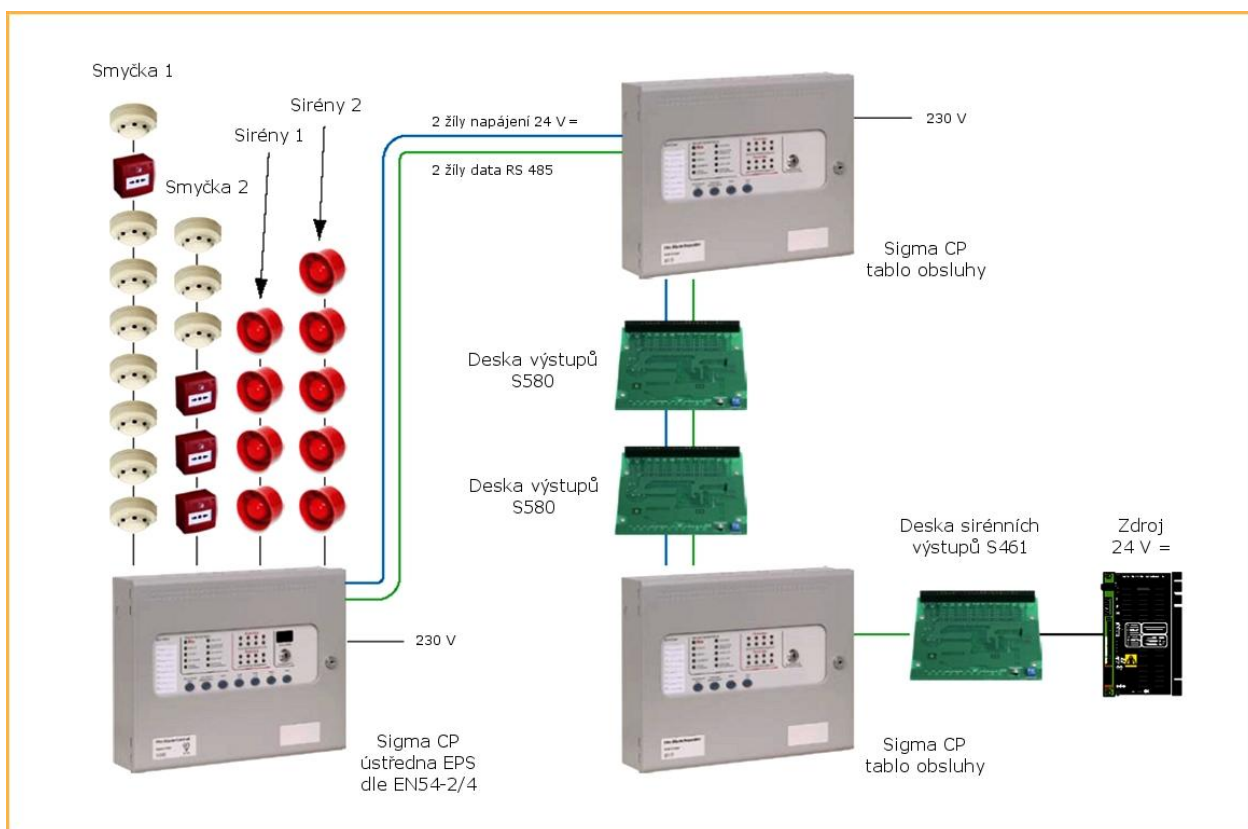

TABLA OBSLUHY – SIGMA CP-R

K ústředně Sigma CP je možno pomocí její sériové sběrnice RS 485 připojit až 7 tabel obsluhy ve shodném designu s ústřednou. Tabla poskytují uživateli shodnou funkčnost jako ústředna a dovolují plnohodnotné ovládání systému. Programování ústředny a nastavení parametrů musí být ale prováděno přímo z jejího panelu.

Tablo obsluhy je dostupné jak ve verzi pro 230 V 50 Hz, tak pro 24 V=.

PŘÍMÉ PŘIPOJENÍ SHZ

Pomocí elektrického řídicího a zpoždovacího zařízení Sigma XT+ EŘZ lze ústřednu Sigma CP snadno využít jako detekční část pro stabilní hasicích zařízení. Tato volba je výhodná zejména tam, kde má ústředna více detekčních smyček, z nichž pouze některé mají sloužit pro potřeby SHZ. Toto přiřazení se nastaví v konfiguraci modulu EŘZ. Více informací najdete v katalogovém listu hasicích ústředn Sigma XT+

PŘÍKLAD KONFIGURACE SYSTÉMU

ASTRA SECURITY, a.s.
Petrohradská 403/50, 101 00 Praha 10
Telefon: (+420) 271 746 966
Fax: (+420) 271 746 987
E-mail: info@astrasecurity.cz
www.astrasecurity.cz

Pobočka Brno
Vinařská 1a, 603 00 Brno
Telefon: (+420) 731 411 466
E-mail: brno@astrasecurity.cz

ASTRA SECURITY, a.s. je držitelem certifikátu dle ČSN EN ISO 9001:2001
Systémy Divize Fire jsou certifikovány u AO 216 - PAVÚS, a.s.

© ASTRA SECURITY, a.s. Všechna práva vyhrazena. Změna bez upozornění vyhrazena.
Datum poslední aktualizace: 4. 5. 2011